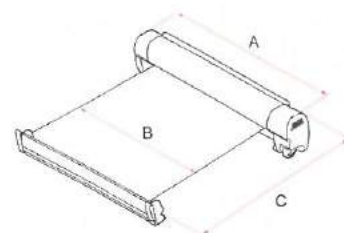

Il tendalino compatto

Facile da usare e semplice da installare; la F45s è il tendalino che unisce la tecnologia del futuro con la migliore qualità ed i servizi di oggi. Design compatto e funzionale, continuamente innovato, di qualità superiore, resistente e solido. Sicuro e pratico da utilizzare, l'asola a vista facilita l'aggancio dell'arganello per l'apertura del tendalino.

FIAMMA F45s

Guida alla scelta

- Tendalino ad arganello motorizzabile
- Installazione a parete con staffe standard incluse
- Adatto ad ogni tipo di veicolo: camper, caravan, furgone e minivan
- Lunghezze da 190 a 450
- Diverse finiture di cassettoni e telo (vedi tabella)

Teli

Cassonetti

Chiusure e accessori optional

Chiusure (pag. 42-49):

- Privacy Room
- Privacy Room Light
- Privacy Ultra Light

Pareti frontali e laterali (pag. 58-61):

- Blocker Pro
- Blocker
- Sun View XL
- Side W Pro
- Side W Pro Shade
- Sun View Side

Gamma di accessori (pag. 64-75):

- Motor Kit
- LED
- Rafter
- Tie Down S
- Kit Rain Guard
- Kit Awning Hangers
- Shade Sun View